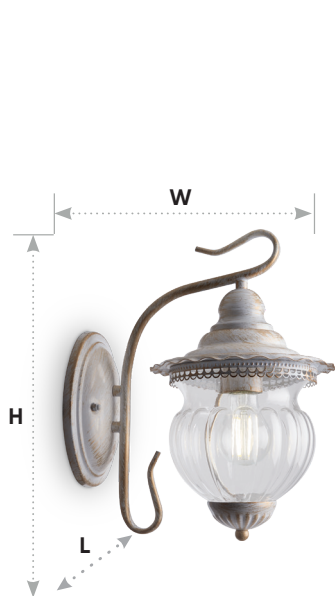

# Садово-парковые светильники серии «Флёр»

# Feron

Материал: металл, стекло

60W  
на патрон

под лампу  
E27

IP44

**PL591** арт. 41168

LxWxH, мм (270x195x320)

**PL595** арт. 41169

LxWxH, мм (195x195x885)

Монтажные  
размеры PL596:

**PL596** арт. 41170

LxWxH, мм (195x195x1035)

Светильники садово-парковые серии «Флёр» предназначены как для декоративного, так и для общего освещения парковых аллей и лужаек, террас и беседок загородных домов, а также фасадов зданий.