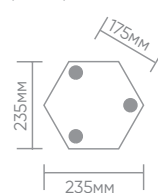

# Feron

Материал: металл, стекло

60W  
на патрон

под лампу  
E27

IP44

**PL591** арт. 41168

LxWxH, мм (270x195x320)

**PL595** арт. 41169

LxWxH, мм (195x195x885)

Монтажные  
размеры PL596:

**PL596** арт. 41170

LxWxH, мм (195x195x1035)

Светильники садово-парковые серии «Флёр» предназначены как для декоративного, так и для общего освещения парковых аллей и лужаек, террас и беседок загородных домов, а также фасадов зданий.